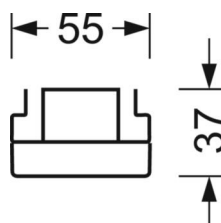

Оптика

Оснастка	LED, цветопередача/оттенок света CRI ≥ 80 / 4000K
Допуск для координаты цветности (MacAdam)	3SDCM
Фотобиологическая безопасность (светильник)	RG1
Номинальный световой поток	11639lm
Срок службы LED	50000h L80/B10 (Tq 25°C)
светоотдача светильников	170lm/W
Угол излучения	80° (C0) / 80° (C90)
UGR поп./вдоль	20.4 / 20.6

DEEP-LINK

<https://www.regiolux.de/ru/article/18634404100>

Ссылка	LED 12000lm 840
ηLB	100 %
Φ ↓/↑	98 % / 2 %
UGR поп./вдоль	20.4 / 20.6

Механика

цвет корпуса	белый стандартный для электротехники RAL 9016
размеры (LxWxH/DxH)	1531mm x 55mm x 37mm
вес (нетто)	1.9kg
Вид монтажа	сборка трековых систем

размеры

L	1531 mm	Длина
В	55 mm	Ширина
Н	37 mm	Высота