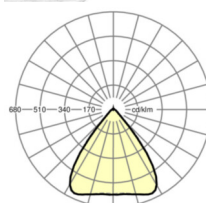

параметры

номер заказа	18634404100
код EAN	4020863358281
номер таможенного тарифа	94051190
Знак прохождения контроля	IP 64, класс защиты I, ENEC10 VDE, F, D, HACCP DIN10500/Food/IFS-пригодность для применения/BRC, Indoor, CE
Степень ударопрочности IK	IK03 (-20°C bis 25°C)
Температура окружения	ta -20°C в 25°C
Гарантийный срок	5 лет
Государственные программы поддержки	BEG - государственные субсидии для энергосберегающих зданий (действительна только для Германии)

электротехника

Балласт	Электронный драйвер (1 штука)
Мощность системы	68W
сетевое напряжение	230V/50Hz
автоматический предохранитель (пусковой ток)	10 штук/B10, 16 штук/B16, 10 штук/C10, 16 штук/C16
класс энергосбережения/Источник света	C

Оптика

Оснастка	LED, цветопередача/оттенок света CRI ≥ 80 / 4000K
Допуск для координаты цветности (MacAdam)	3SDCM
Фотобиологическая безопасность (светильник)	RG1
Номинальный световой поток	11639lm
Срок службы LED	50000h L80/B10 (Tq 25°C)
светоотдача светильников	170lm/W
Угол излучения	80° (C0) / 80° (C90)
UGR поп./вдоль	20.4 / 20.6

DEEP-LINK

<https://www.regiolux.de/ru/article/18634404100>

Ссылка	LED 12000lm 840
ηLB	100 %
Φ ↓/↑	98 % / 2 %
UGR поп./вдоль	20.4 / 20.6