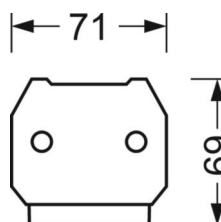

DEEP-LINK

<https://www.regiolux.de/ru/article/18634404100>

Ссылка	LED 12000lm 840
ηLB	100 %
Φ ↓/↑	98 % / 2 %
UGR поп./вдоль	20.4 / 20.6

Механика

цвет корпуса	белый стандартный для электротехники RAL 9016
размеры (LxWxH/DxH)	1531mm x 55mm x 37mm
вес (нетто)	1.9kg
Вид монтажа	сборка трековых систем

размеры

L	1531 mm	Длина
В	55 mm	Ширина
Н	37 mm	Высота